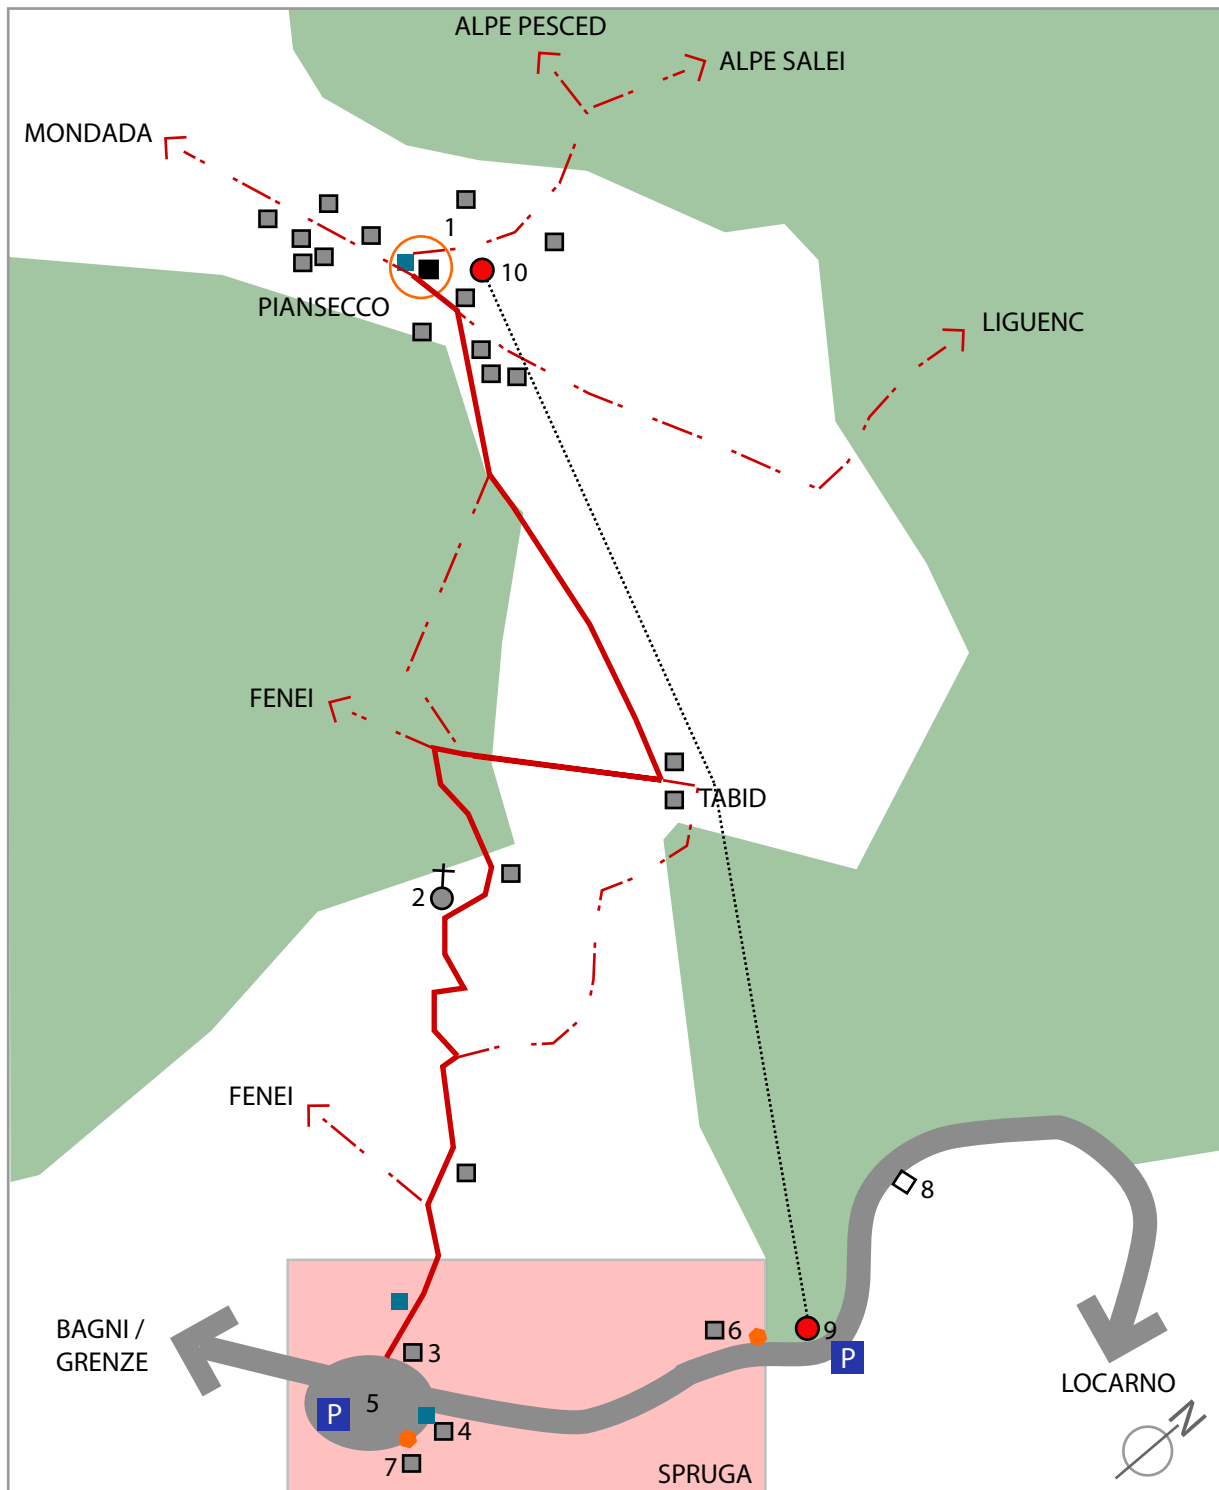

PLAN SPRUGA-PIANSECCO

pe_meyer2018

- 1 Casa Piansecco
- 2 Kapelle | *chapelle*
- 3 Bar
- 4 Bottega | *magasin*
- 5 Wendeparkplatz, Postauto | *parking, car postal*
- 6 ehem. Ristorante Bellavista
- 7 WC
- 8 Helikopterlandeplatz | *hélicoptère*
- 9 Talstation Seilbahn | *départ monte-charge*
- 10 Bergstation Seilbahn | *station terminale*

- beschilderter Hauptweg Richtung Alpe Salei | *sentier principal direction Alpe Salei*
- - - andere Wege | *autres sentiers*
- Wald | *forêt*
- Brunnen | *fontaine*
- Abfallentsorgung | *déchets*
- Gepäckseilbahn | *monte-charge*
- P Parkmöglichkeiten | *possibilités de parcage*