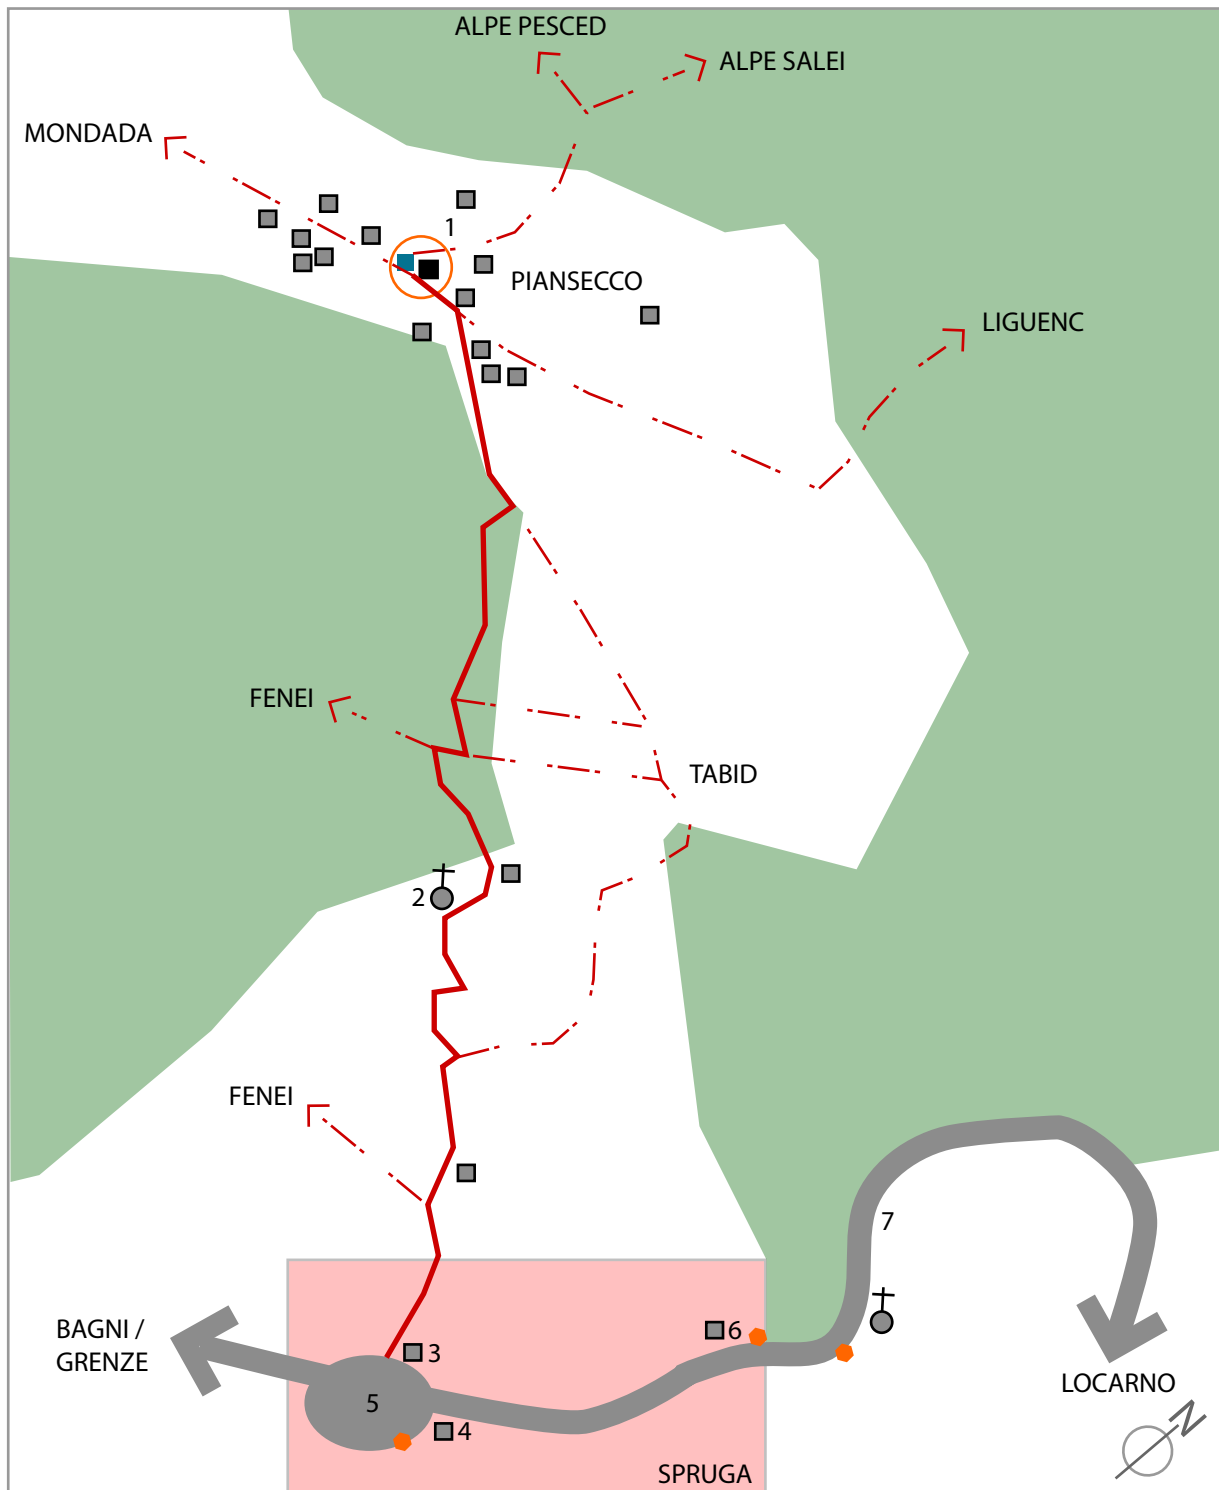

PLAN SPRUGA-PIANSECCO

pe_meyer2008

- 1 Casa Piansecco
- 2 Kapelle | *chapelle*
- 3 Bar
- 4 Bottega
- 5 Parkplatz , Postauto | *parking, car postal*
- 6 Ristorante Bellavista
- 7 Helikopterlandeplatz | *hélicoptère*

- beschilderter Hauptweg Richtung Alpe Salei | *sentier principal direction Alpe Salei*
- - - andere Wege | *autres sentiers*
- Wald | *forêt*
- Brunnen | *fontaine*
- Abfallentsorgung | *déchets*